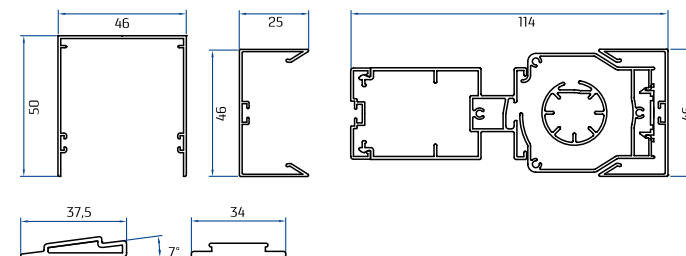

/ ВАРИАНТЫ ПРОФИЛЕЙ

/ ХАРАКТЕРИСТИКИ СИСТЕМЫ

- Материал полотна: PolyVue / BetterVue.
- Цвет полотна: **черный**.
- Цвет профиля: