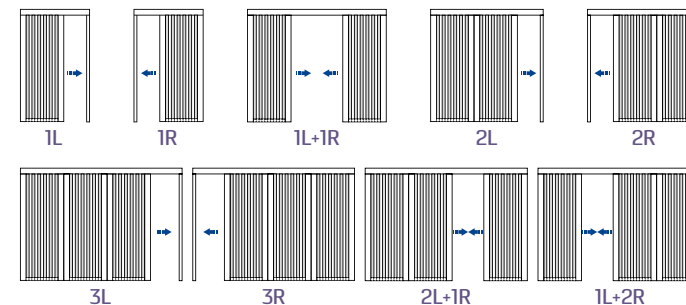

Genius[®]
S Y S T E M

Москитные
системы для
портальных
дверей

/ ОСНОВНЫЕ ОСОБЕННОСТИ

- Стабильность и надежность.
- Простота установки и большой диапазон ширины и высоты.
- Не имеет порога – нижний PVC-профиль толщиной всего 3 мм.
- Легко управляется одним нажатием пальца.
- Специальный антиветровой ворс в направляющих.
- Возможность остановить сетку в любом положении при открывании.
- Прекрасно работает в широких проемах и при ветровых нагрузках.

/ ТИПЫ СИСТЕМЫ

1. Одинарная, горизонтальный сдвиг.
2. Двойная, горизонтальный сдвиг.
3. Train, горизонтальный сдвиг.

/ МАКСИМАЛЬНЫЕ РАЗМЕРЫ

Тип системы	Ширина, мм	Высота, мм
Одинарная	2000	3200
Двойная	3800	3200
Train	9000	3200

/ ВАРИАНТЫ ОТКРЫВАНИЯ

/ ВАРИАНТЫ ПРОФИЛЕЙ

/ ХАРАКТЕРИСТИКИ СИСТЕМЫ

- Материал полотна: PolyVue.
- Цвет полотна: серый / черный.
- Цвет профиля:

/ ОСНОВНЫЕ ОСОБЕННОСТИ

- Стабильность и надежность.
- Простота установки и большой диапазон ширины и высоты.
- Не имеет порога – нижний рvc-профиль толщиной всего 3 мм.
- Легко управляется одним нажатием пальца.
- Специальный антиветровой ворс в направляющих.
- Возможность остановить сетку в любом положении при открывании.
- Прекрасно работает в широких проемах и при ветровых нагрузках.

/ ТИПЫ СИСТЕМЫ

1. Одинарная, горизонтальный сдвиг.
2. Двойная, горизонтальный сдвиг.

/ МАКСИМАЛЬНЫЕ РАЗМЕРЫ

Тип системы	Ширина, мм	Высота, мм
Одинарная	1700	2650
Двойная	3400	2650

/ ВАРИАНТЫ ОТКРЫВАНИЯ

/ ВАРИАНТЫ ПРОФИЛЕЙ