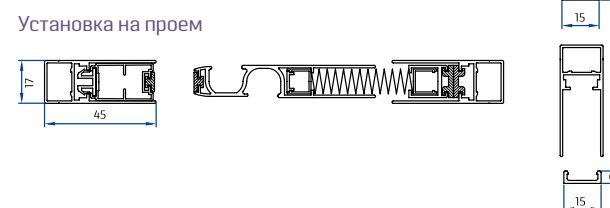

/ ХАРАКТЕРИСТИКИ СИСТЕМЫ

- Материал полотна: PolyVue.
- Цвет полотна: серый/черный.
- Цвет профиля: