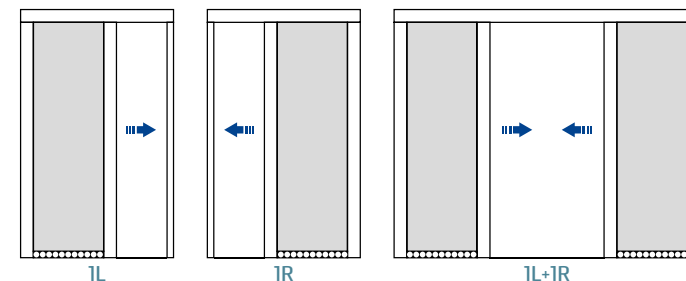

/ ВАРИАНТЫ ОТКРЫВАНИЯ