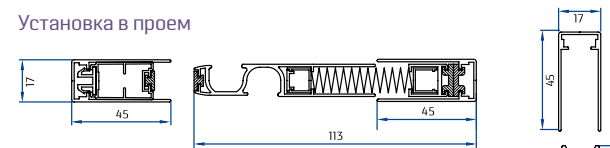

/ ВАРИАНТЫ ПРОФИЛЕЙ

Установка в проем

Установка на проем