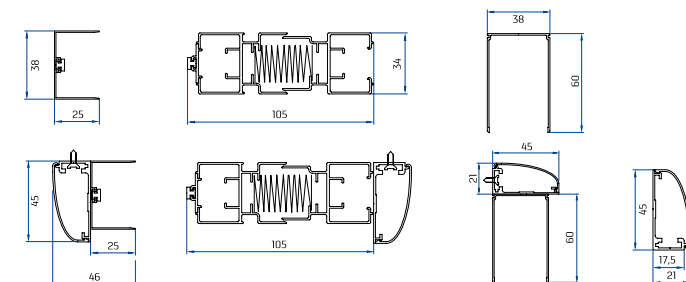

/ ВАРИАНТЫ ПРОФИЛЕЙ

/ ХАРАКТЕРИСТИКИ СИСТЕМЫ

- Материал полотна: PolyVue.
- Цвет полотна: серый / черный.
- Цвет профиля: