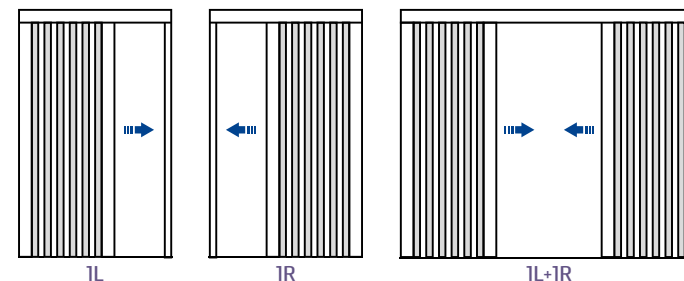

/ ХАРАКТЕРИСТИКИ СИСТЕМЫ

- Материал полотна: PolyVue.
- Цвет полотна: серый / черный.
- Цвет профиля:

/ ОСНОВНЫЕ ОСОБЕННОСТИ

- Чрезвычайно тихий ход.
- Необходимо всего 17 мм пространства для установки (мировой рекорд).
- Нижний алюминиевый профиль толщиной всего 7 мм.
- Система хорошо фиксируется и стабильно работает.
- Легко изготовить необходимый размер в пределах 400 мм по высоте при поставке в комплектах.
- Возможность зафиксировать полотно в любом положении.
- Может быть интегрирована с рольставнями.

/ ТИПЫ СИСТЕМЫ

1. Одинарная, горизонтальный сдвиг.
2. Двойная, горизонтальный сдвиг.

/ МАКСИМАЛЬНЫЕ РАЗМЕРЫ

Тип системы	Ширина, мм	Высота, мм
Одинарная	2400	3200
Двойная	4800	3200

/ ВАРИАНТЫ ОТКРЫВАНИЯ

/ ВАРИАНТЫ ПРОФИЛЕЙ

Установка в проем

Установка на проем

/ ХАРАКТЕРИСТИКИ СИСТЕМЫ

- Материал полотна: PolyVue.
- Цвет полотна: серый/черный.
- Цвет профиля:

/ ОСНОВНЫЕ ОСОБЕННОСТИ

- Невероятно большие размеры одним полотном по ширине
- Чрезвычайно тихий ход.
- Нижний алюминиевый профиль толщиной всего 7 мм.
- Система хорошо фиксируется и стабильно работает.
- Возможность открывания как слева, так и справа, в версии "центральная парковка"
- Возможность зафиксировать полотно в любом положении.