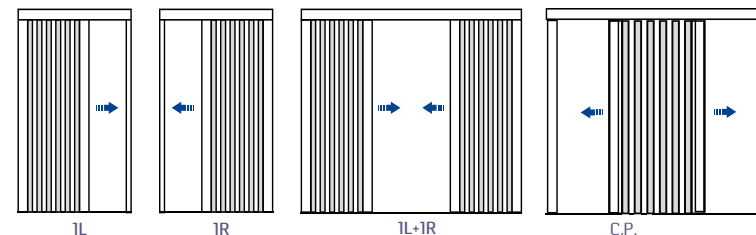

Установка в проем

Установка на проем

/ ХАРАКТЕРИСТИКИ СИСТЕМЫ

- Материал полотна: PolyVue.
- Цвет полотна: серый/черный.
- Цвет профиля:

/ ОСНОВНЫЕ ОСОБЕННОСТИ

- Невероятно большие размеры одним полотном по ширине
- Чрезвычайно тихий ход.
- Нижний алюминиевый профиль толщиной всего 7 мм.
- Система хорошо фиксируется и стабильно работает.
- Возможность открывания как слева, так и справа, в версии "центральная парковка"
- Возможность зафиксировать полотно в любом положении.

/ ТИПЫ СИСТЕМЫ

1. Одинарная, горизонтальный сдвиг.
2. Двойная, горизонтальный сдвиг.
3. Центральная парковка

/ МАКСИМАЛЬНЫЕ РАЗМЕРЫ

Тип системы	Ширина, мм	Высота, мм
Одинарная, центральная	4500	3200
Двойная	8000	3200

/ ВАРИАНТЫ ОТКРЫВАНИЯ

/ ВАРИАНТЫ ПРОФИЛЕЙ

/ ХАРАКТЕРИСТИКИ СИСТЕМЫ

- Материал полотна: PolyVue.
- Цвет полотна: серый/черный.
- Цвет профиля:

/ ОСНОВНЫЕ ОСОБЕННОСТИ

- Тонкое водонепроницаемое полотно, чрезвычайно прочное и устойчивое к ультрафиолетовому излучению.
- Не имеет порога – нижний PVC-профиль толщиной всего 3 мм.
- Элегантный внешний вид и больше свежего воздуха.
- Плавный сдвиг полотна при открытии.
- Регулируемое натяжение пружины.
- Легкая установка с помощью кронштейнов системы Plisse.
- Подходит для неровных проемов.
- Специальный антиветровой ворс в направляющих.

/ ТИПЫ СИСТЕМЫ

1. Одинарная, горизонтальный сдвиг.
2. Двойная, горизонтальный сдвиг.

/ МАКСИМАЛЬНЫЕ РАЗМЕРЫ

Тип системы	Ширина, мм	Высота, мм
Одинарная	1800 / 2600*	3200
Двойная	3600 / 5200*	3200

* для полотна BetterVue.