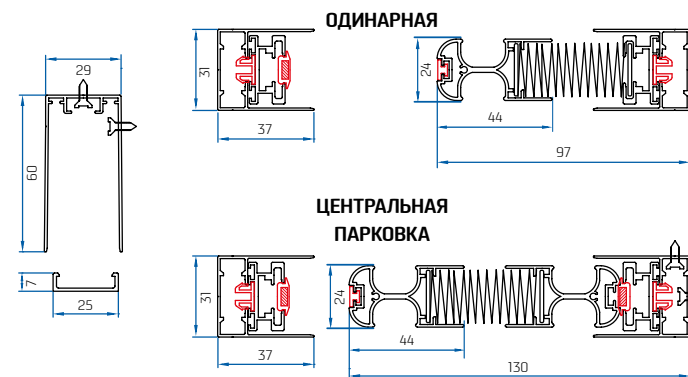

/ ВАРИАНТЫ ПРОФИЛЕЙ

/ ХАРАКТЕРИСТИКИ СИСТЕМЫ

- Материал полотна: PolyVue.
- Цвет полотна: серый/черный.
- Цвет профиля: