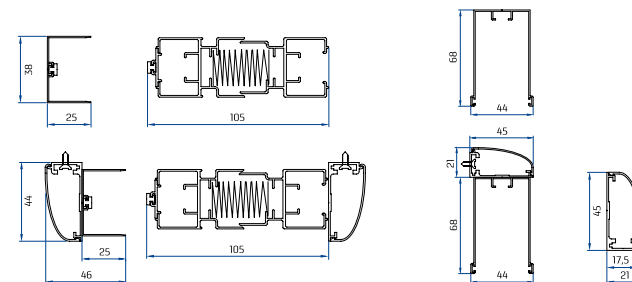

/ ТИПЫ СИСТЕМЫ

1. Одинарная, горизонтальный сдвиг.
2. Двойная, горизонтальный сдвиг.

/ МАКСИМАЛЬНЫЕ РАЗМЕРЫ

Тип системы	Ширина, мм	Высота, мм
Одинарная	1700	2650
Двойная	3400	2650

/ ВАРИАНТЫ ОТКРЫВАНИЯ

/ ВАРИАНТЫ ПРОФИЛЕЙ

/ ХАРАКТЕРИСТИКИ СИСТЕМЫ

- Материал полотна: PolyVue.
- Цвет полотна: серый / черный.
- Цвет профиля:

/ ОСНОВНЫЕ ОСОБЕННОСТИ

- Чрезвычайно тихий ход.
- Необходимо всего 17 мм пространства для установки (мировой рекорд).
- Нижний алюминиевый профиль толщиной всего 7 мм.
- Система хорошо фиксируется и стабильно работает.
- Легко изготовить необходимый размер в пределах 400 мм по высоте при поставке в комплектах.
- Возможность зафиксировать полотно в любом положении.
- Может быть интегрирована с рольставнями.

/ ТИПЫ СИСТЕМЫ

1. Одинарная, горизонтальный сдвиг.
2. Двойная, горизонтальный сдвиг.

/ МАКСИМАЛЬНЫЕ РАЗМЕРЫ

Тип системы	Ширина, мм	Высота, мм
Одинарная	2400	3200
Двойная	4800	3200

/ ВАРИАНТЫ ОТКРЫВАНИЯ

/ ВАРИАНТЫ ПРОФИЛЕЙ