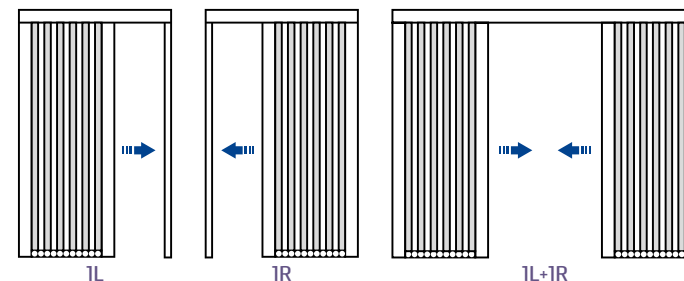

/ ТИПЫ СИСТЕМЫ

1. Одинарная, горизонтальный сдвиг.
2. Двойная, горизонтальный сдвиг.

/ МАКСИМАЛЬНЫЕ РАЗМЕРЫ

Тип системы	Ширина, мм	Высота, мм
Одинарная	1700	2650
Двойная	3400	2650

/ ВАРИАНТЫ ОТКРЫВАНИЯ

/ ВАРИАНТЫ ПРОФИЛЕЙ

/ ХАРАКТЕРИСТИКИ СИСТЕМЫ

- Материал полотна: PolyVue.
- Цвет полотна: серый / черный.
- Цвет профиля:

/ ОСНОВНЫЕ ОСОБЕННОСТИ

- Чрезвычайно тихий ход.
- Необходимо всего 17 мм пространства для установки (мировой рекорд).
- Нижний алюминиевый профиль толщиной всего 7 мм.
- Система хорошо фиксируется и стабильно работает.
- Легко изготовить необходимый размер в пределах 400 мм по высоте при поставке в комплектах.
- Возможность зафиксировать полотно в любом положении.
- Может быть интегрирована с рольставнями.

/ ТИПЫ СИСТЕМЫ

1. Одинарная, горизонтальный сдвиг.
2. Двойная, горизонтальный сдвиг.

/ МАКСИМАЛЬНЫЕ РАЗМЕРЫ

Тип системы	Ширина, мм	Высота, мм
Одинарная	2400	3200
Двойная	4800	3200

/ ВАРИАНТЫ ОТКРЫВАНИЯ

/ ВАРИАНТЫ ПРОФИЛЕЙ

Установка в проем

Установка на проем

/ ХАРАКТЕРИСТИКИ СИСТЕМЫ

- Материал полотна: PolyVue.
- Цвет полотна: серый/черный.
- Цвет профиля:

/ ОСНОВНЫЕ ОСОБЕННОСТИ

- Невероятно большие размеры одним полотном по ширине
- Чрезвычайно тихий ход.
- Нижний алюминиевый профиль толщиной всего 7 мм.
- Система хорошо фиксируется и стабильно работает.
- Возможность открывания как слева, так и справа, в версии "центральная парковка"
- Возможность зафиксировать полотно в любом положении.