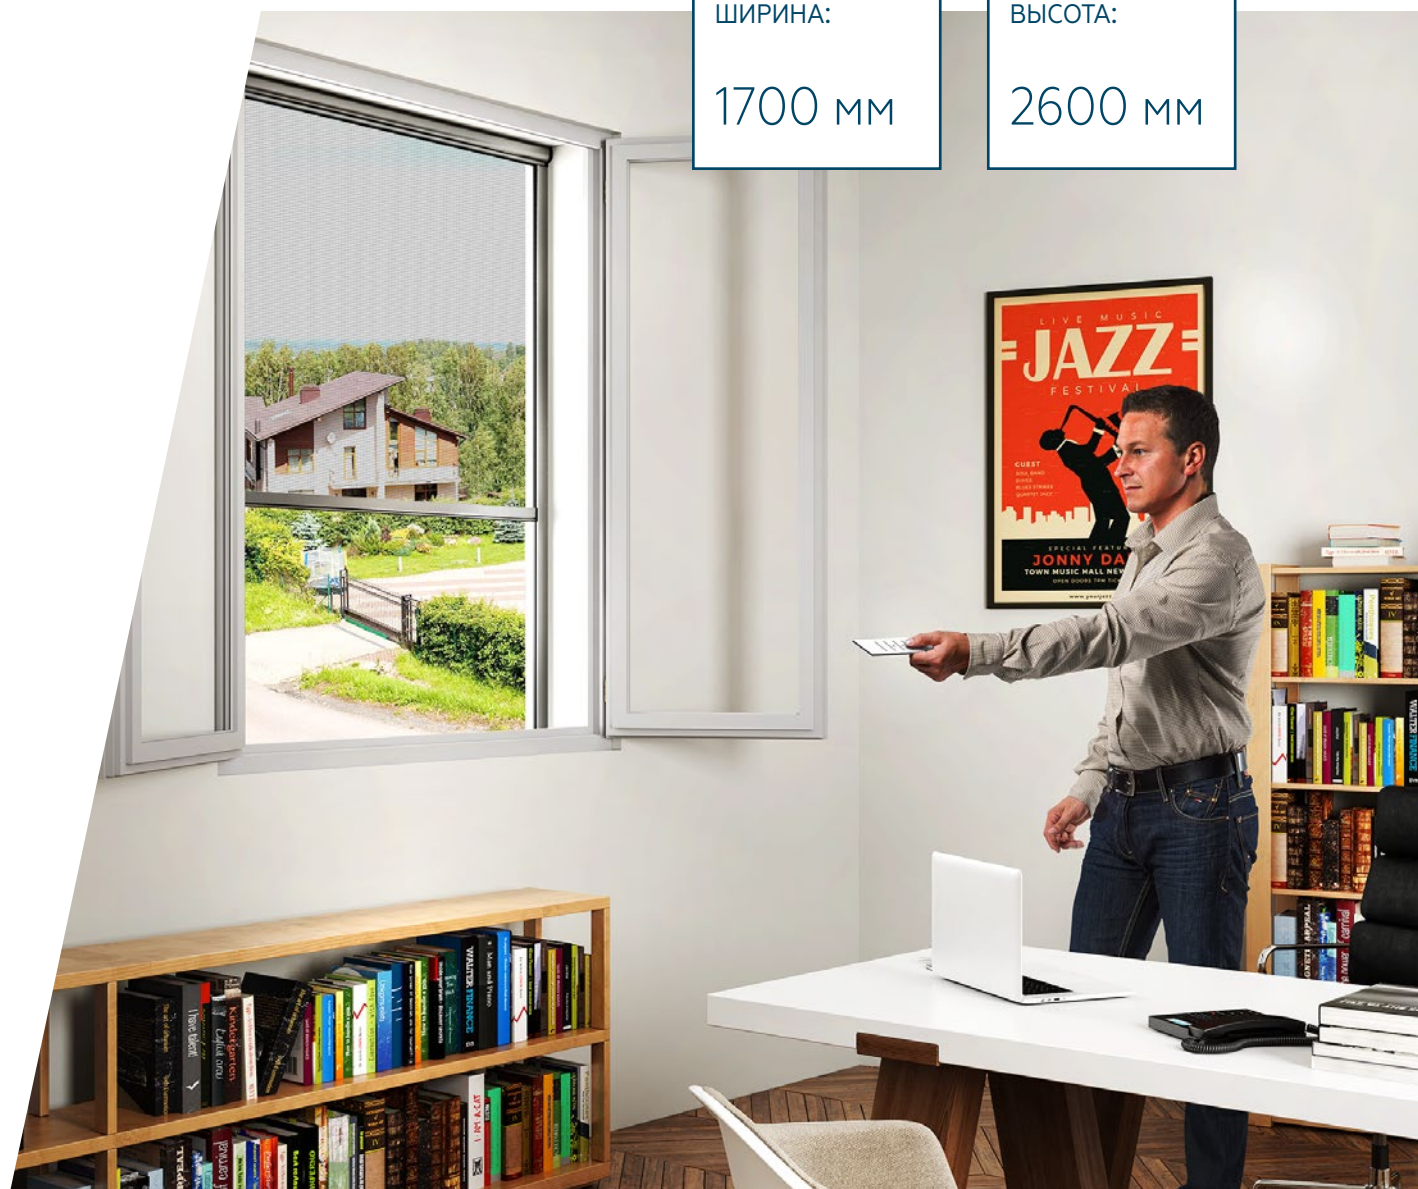

МАКСИМАЛЬНАЯ
ШИРИНА:

2500 мм

МАКСИМАЛЬНАЯ
ВЫСОТА:

3000 мм

System 43

РУЛОННАЯ СИСТЕМА
ДЛЯ ЛЮБЫХ ОКОН
СРЕДНЕГО РАЗМЕРА

Универсальное и надежное решение, позволяющее получить оптимальный комфорт с минимальными затратами. Самый большой выбор полотен сеток и тканей.