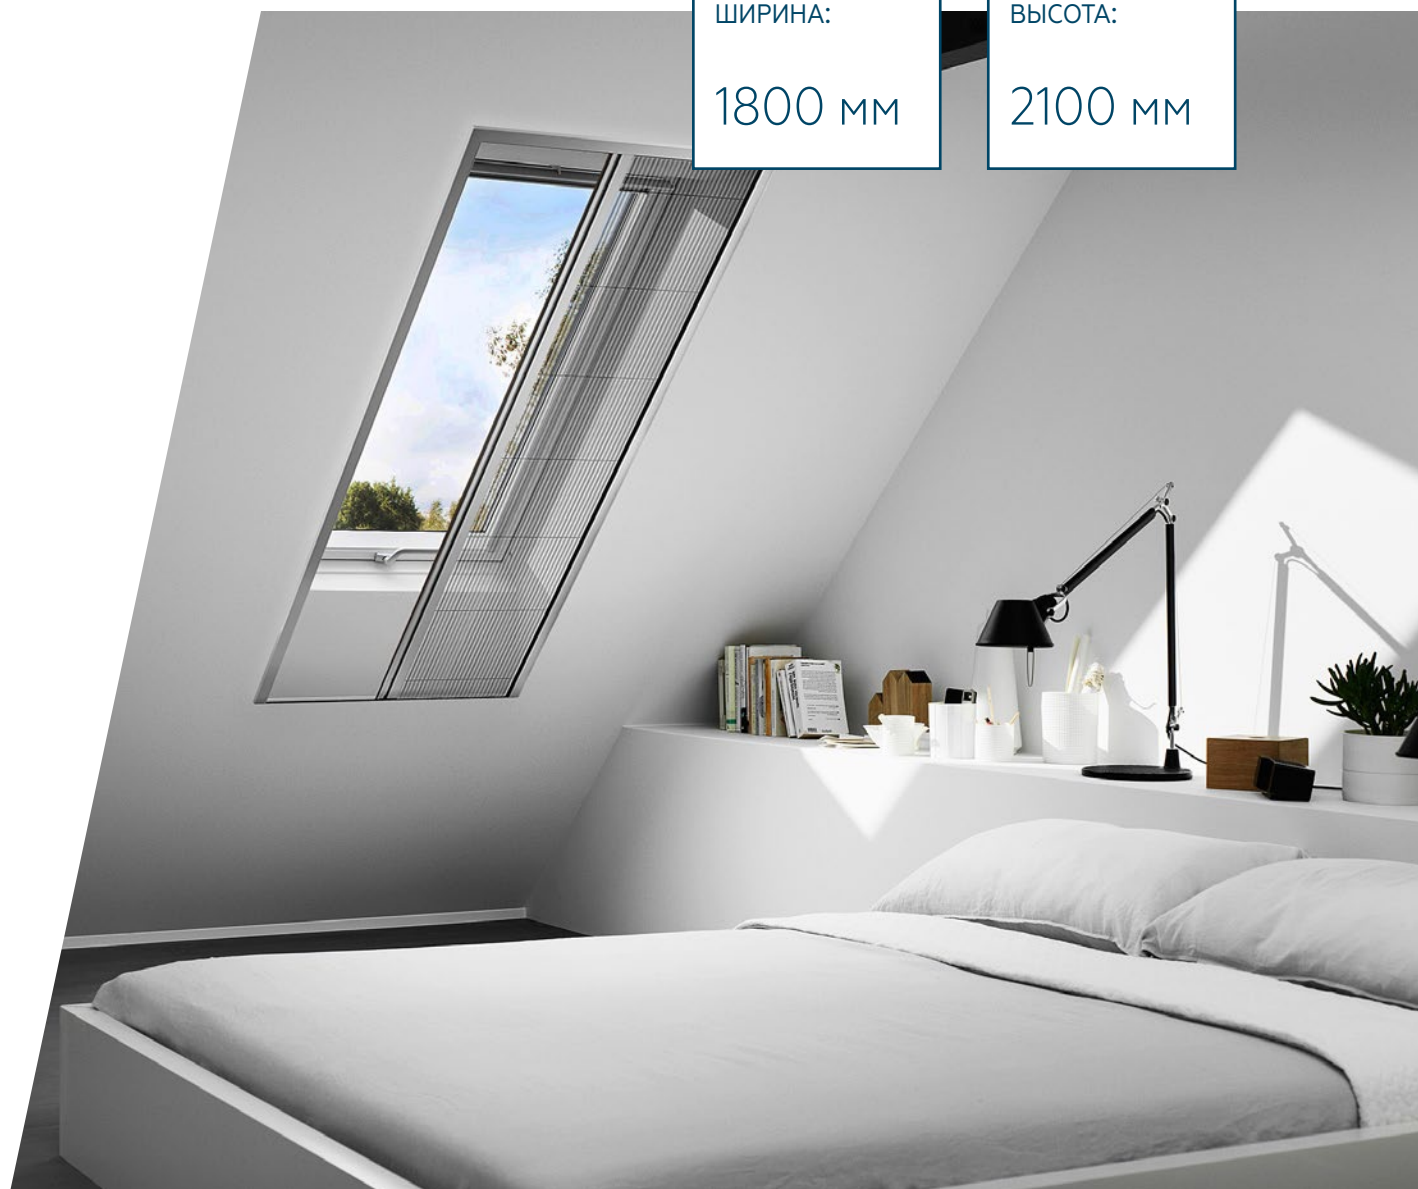

МАКСИМАЛЬНАЯ
ШИРИНА:

1800 мм

МАКСИМАЛЬНАЯ
ВЫСОТА:

2100 мм