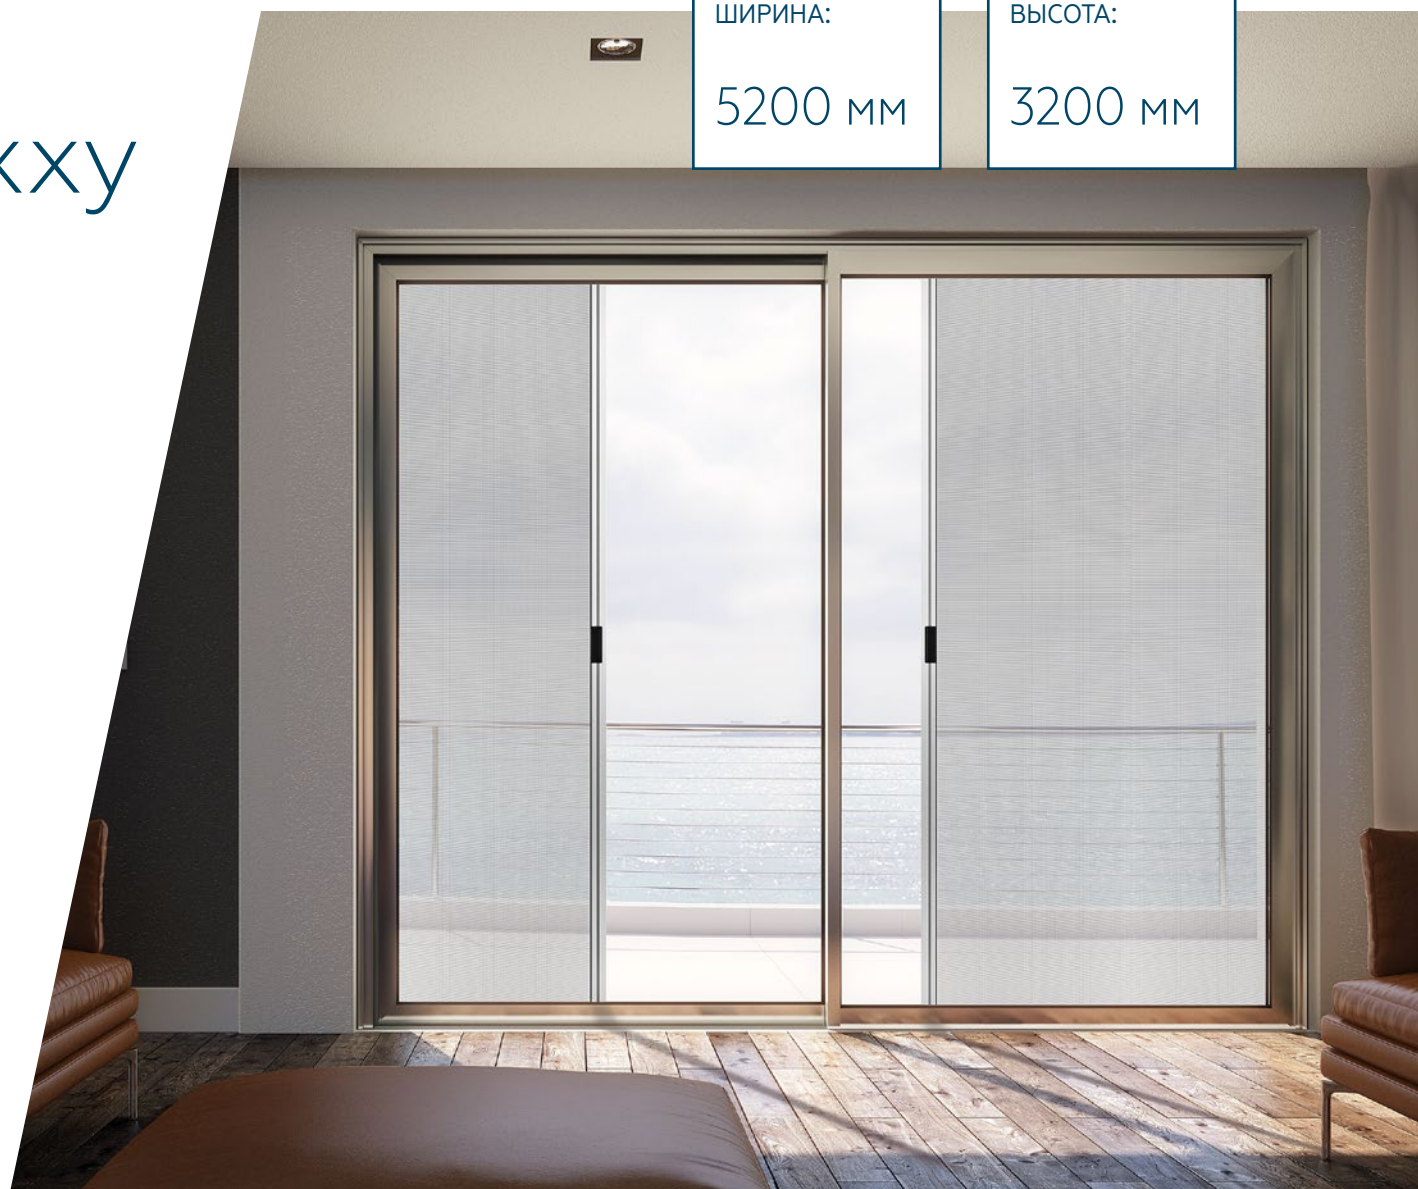

МАКСИМАЛЬНАЯ
ШИРИНА:

9000 мм

МАКСИМАЛЬНАЯ
ВЫСОТА:

3200 мм

RollOut maxxy

РУЛОННАЯ СИСТЕМА
С САМЫМ ПРОЗРАЧНЫМ
ПОЛОТНОМ

Элегантный внешний вид, автоматический плавный сдвиг полотна при открывании, отсутствие порога, легкая установка и демонтаж с помощью кронштейнов-защелок.

МАКСИМАЛЬНАЯ
ШИРИНА:

5200 мм

МАКСИМАЛЬНАЯ
ВЫСОТА:

3200 мм

System 46 XXL

РУЛОННАЯ СИСТЕМА
С ЦЕПОЧНЫМ МЕХАНИЗМОМ
ДЛЯ УЛИЧНЫХ БЕСЕДОК

Поразительная легкость управления даже при максимальных размерах благодаря двум вспомогательным пружинам, специальный антиветровой ворс в направляющих.

МАКСИМАЛЬНАЯ
ШИРИНА:

5000 мм

МАКСИМАЛЬНАЯ
ВЫСОТА:

2600 мм

Quarzo XXL zip

САМАЯ БОЛЬШАЯ
МОСКИТНАЯ СИСТЕМА
ИЗ ВОЗМОЖНЫХ

Электроуправление позволяет закрывать площадь до 30 кв. м. Оснащена системой zip, удерживающей полотно в направляющих при резких ветровых нагрузках. Подключается к системе умный дом.