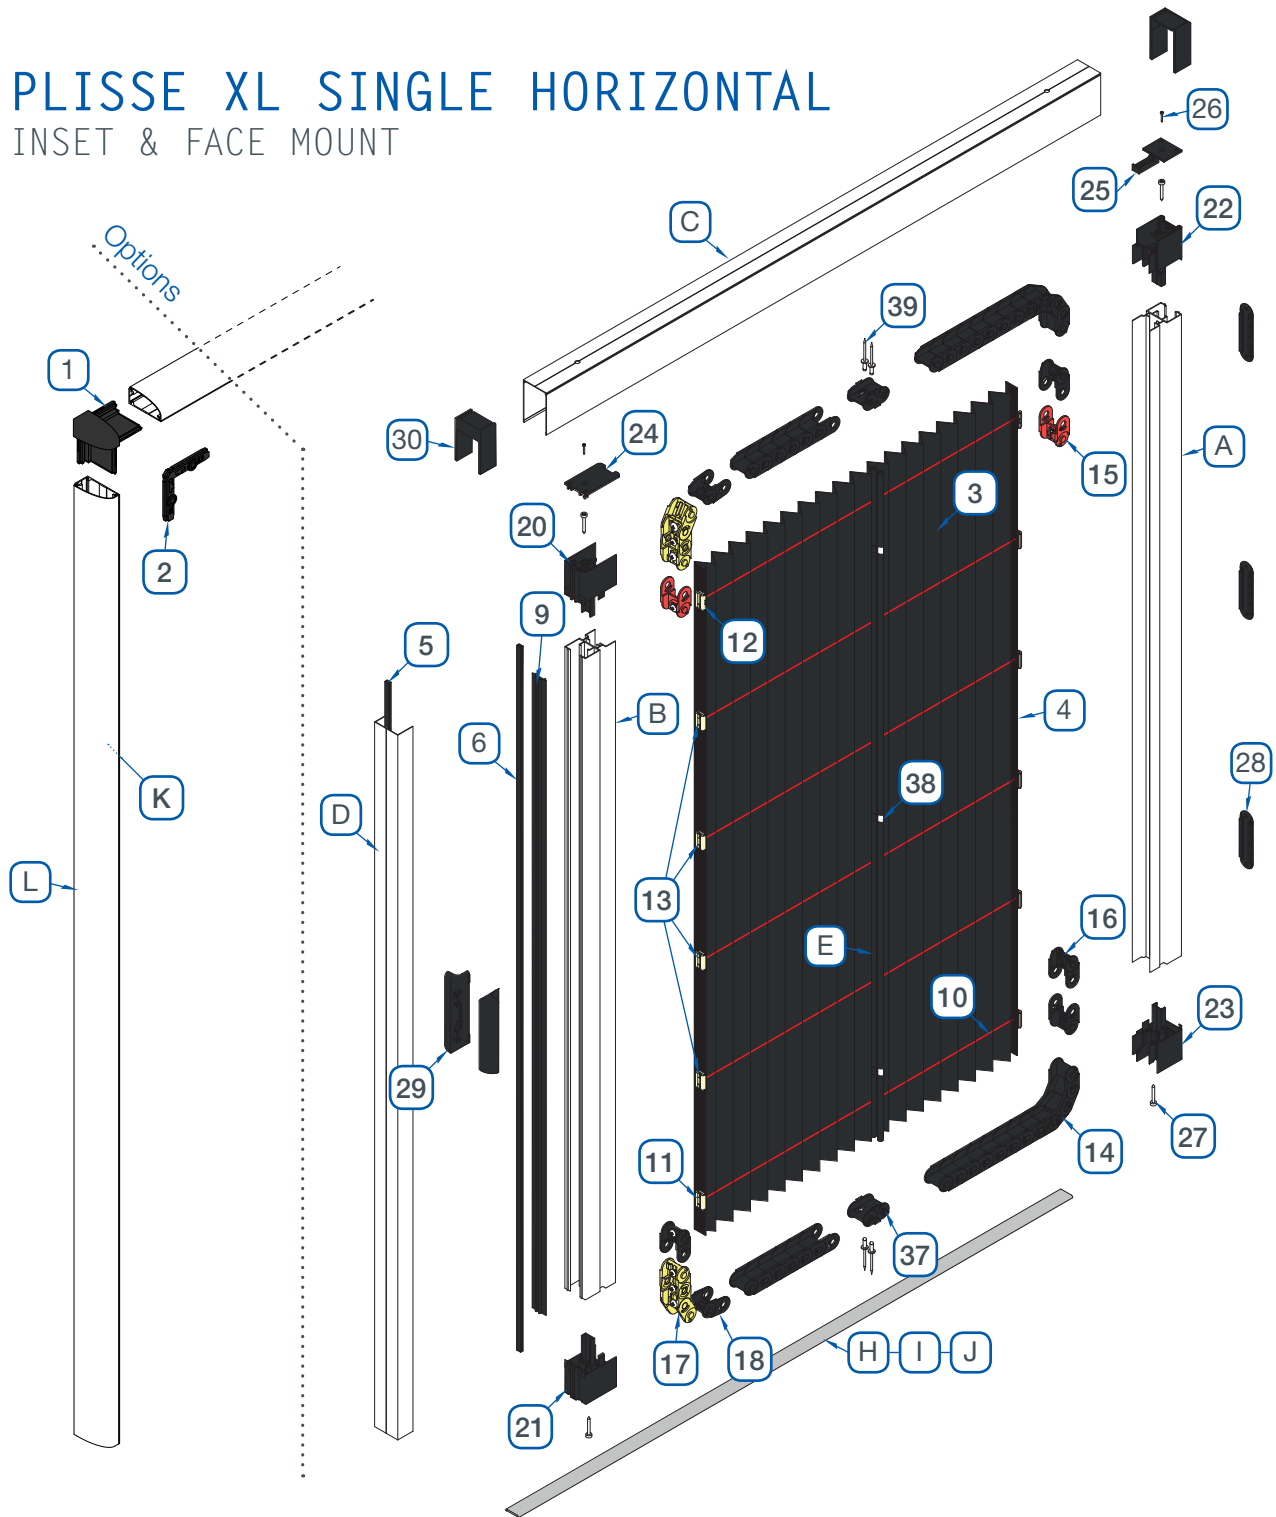

### Max dimensions

Width	Height
1500	3200

## INSET & FACE MOUNT

### Max dimensions

Width	Height
2000	3200