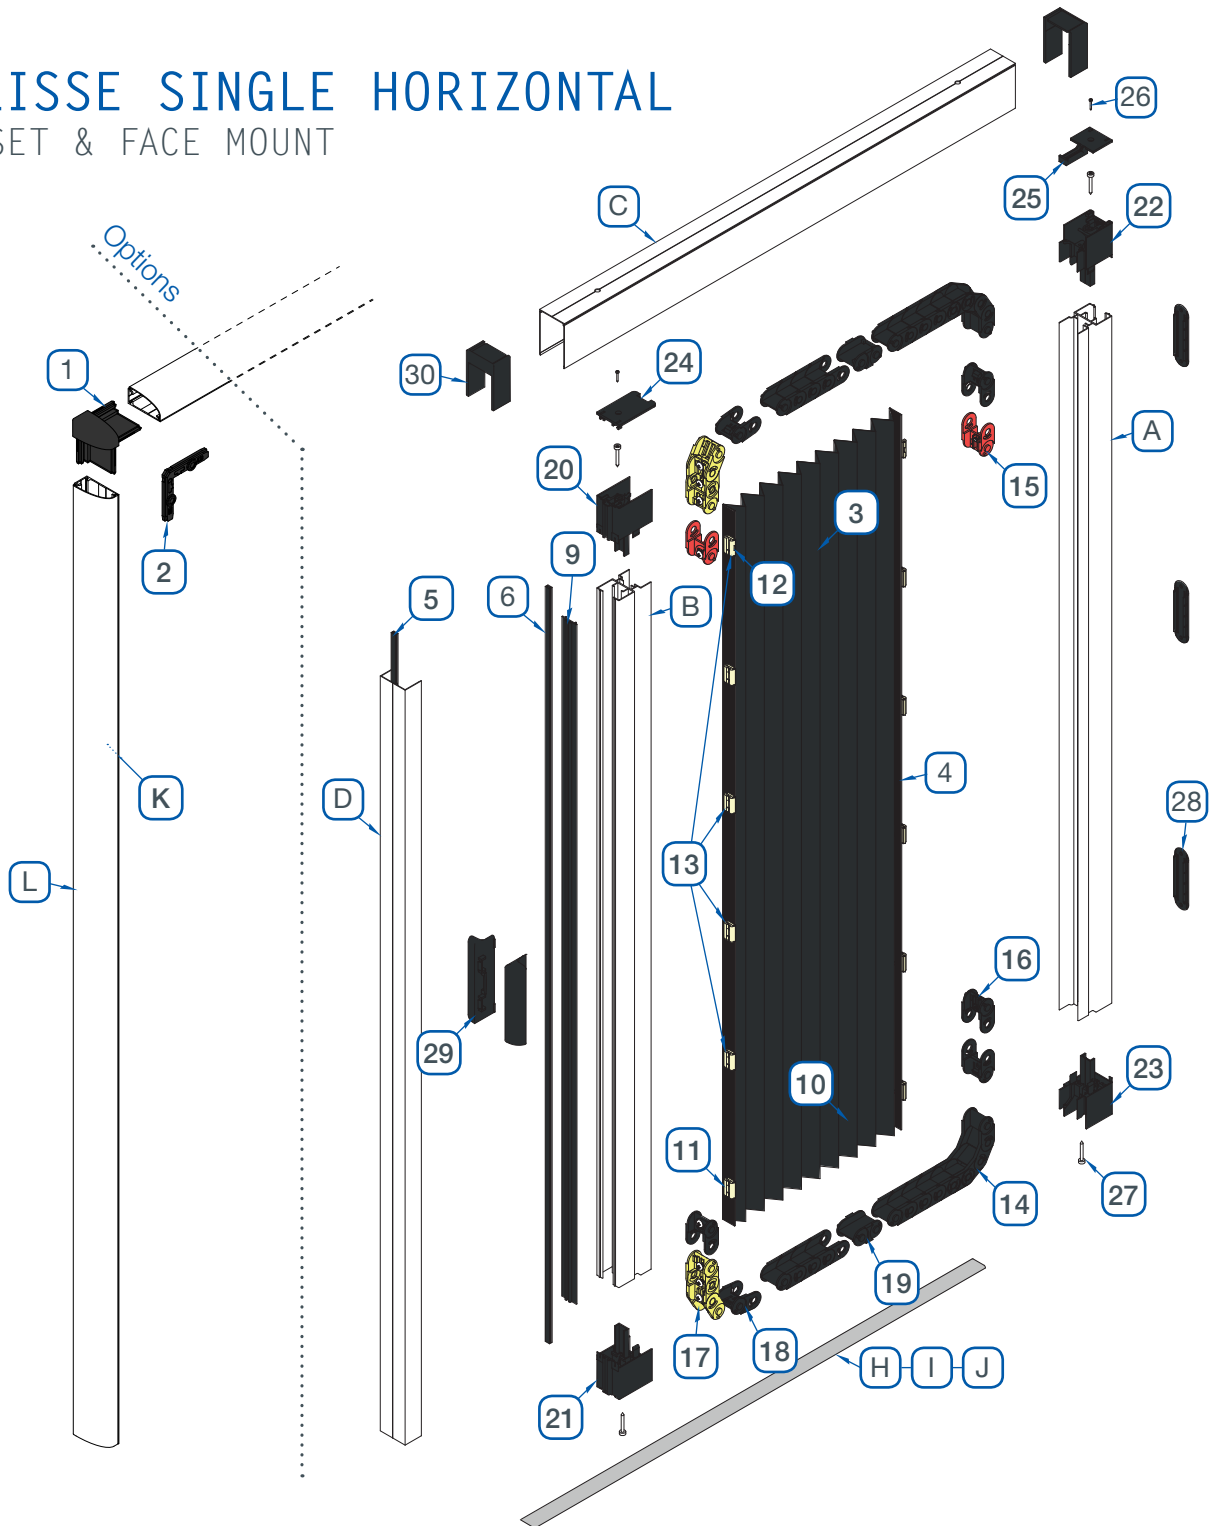

# PLISSE SINGLE HORIZONTAL

## INSET & FACE MOUNT

### Max dimensions

Width	Height
1500	3200

### Max dimensions

Width	Height
2000	3200