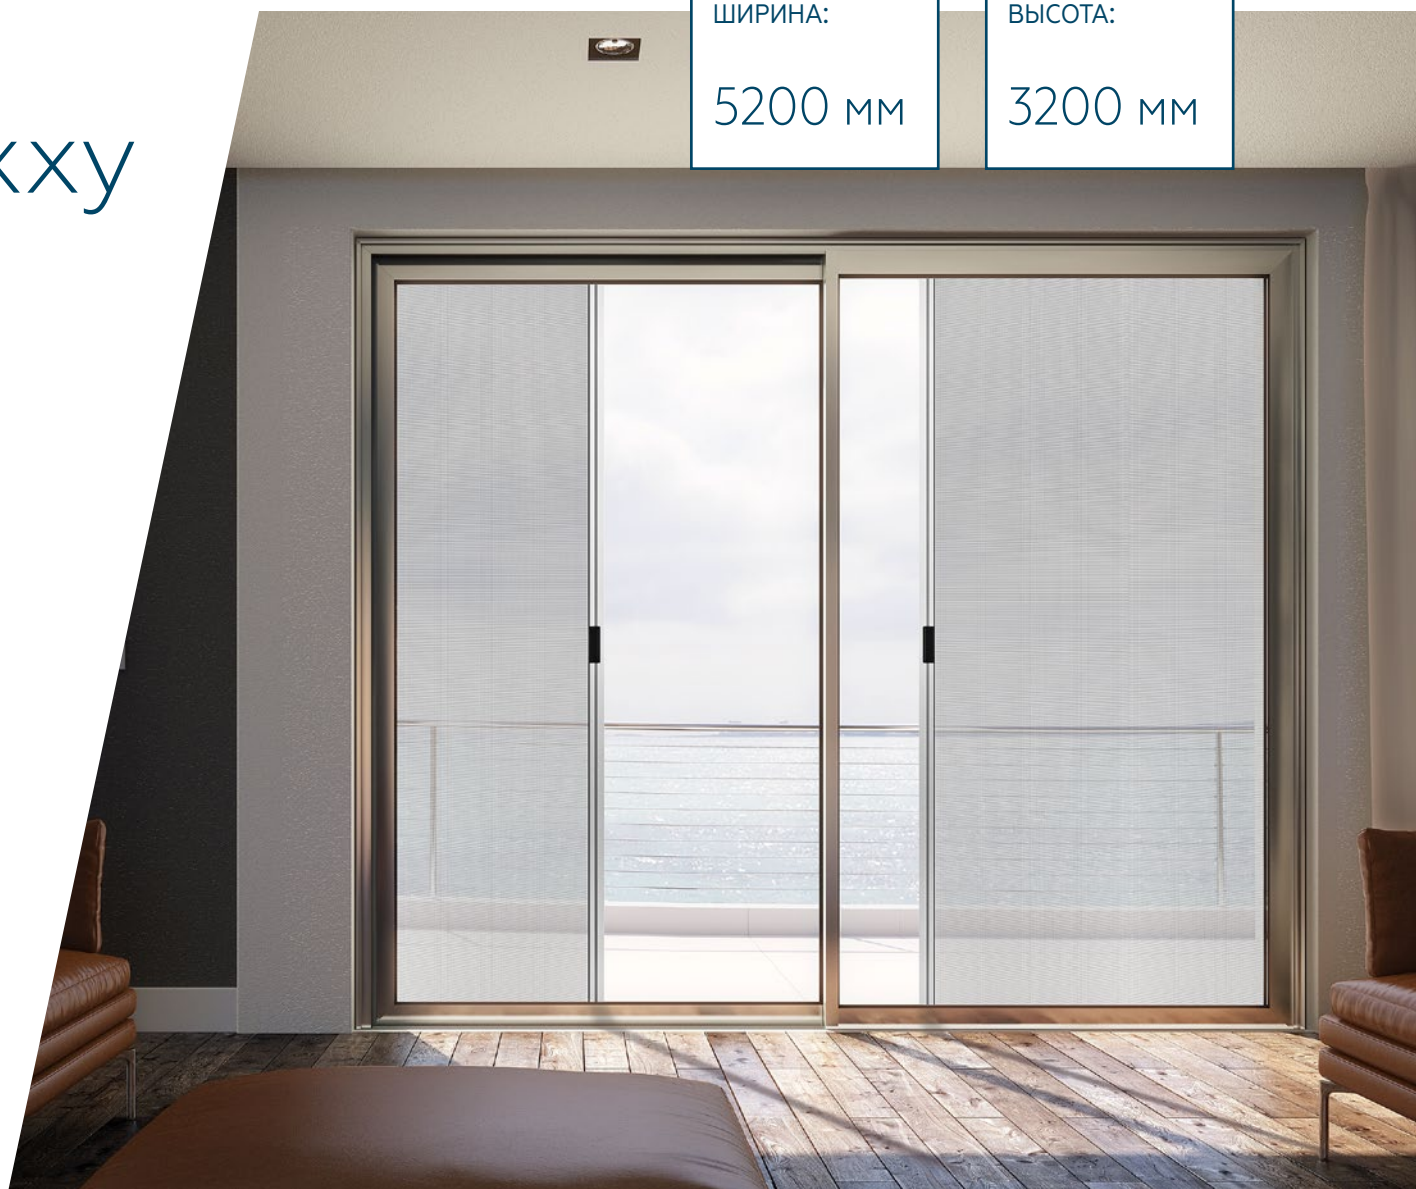

МАКСИМАЛЬНАЯ
ШИРИНА:

9000 мм

МАКСИМАЛЬНАЯ
ВЫСОТА:

3200 мм

RollOut maxxy

РУЛОННАЯ СИСТЕМА
С САМЫМ ПРОЗРАЧНЫМ
ПОЛОТНОМ

Элегантный внешний вид, автоматический плавный сдвиг полотна при открывании, отсутствие порога, легкая установка и демонтаж с помощью кронштейнов-защелок.

МАКСИМАЛЬНАЯ
ШИРИНА:

5200 мм

МАКСИМАЛЬНАЯ
ВЫСОТА:

3200 мм

System 46 XXL

РУЛОННАЯ СИСТЕМА
С ЦЕПОЧНЫМ МЕХАНИЗМОМ
ДЛЯ УЛИЧНЫХ БЕСЕДОК

Поразительная легкость управления даже при максимальных размерах благодаря двум вспомогательным пружинам, специальный антиветровой ворс в направляющих.

МАКСИМАЛЬНАЯ
ШИРИНА:

5000 мм

МАКСИМАЛЬНАЯ
ВЫСОТА:

2600 мм

Quarzo XXL zip

САМАЯ БОЛЬШАЯ
МОСКИТНАЯ СИСТЕМА
ИЗ ВОЗМОЖНЫХ

Электроуправление позволяет закрывать площадь до 30 кв. м. Оснащена системой zip, удерживающей полотно в направляющих при резких ветровых нагрузках. Подключается к системе умный дом.