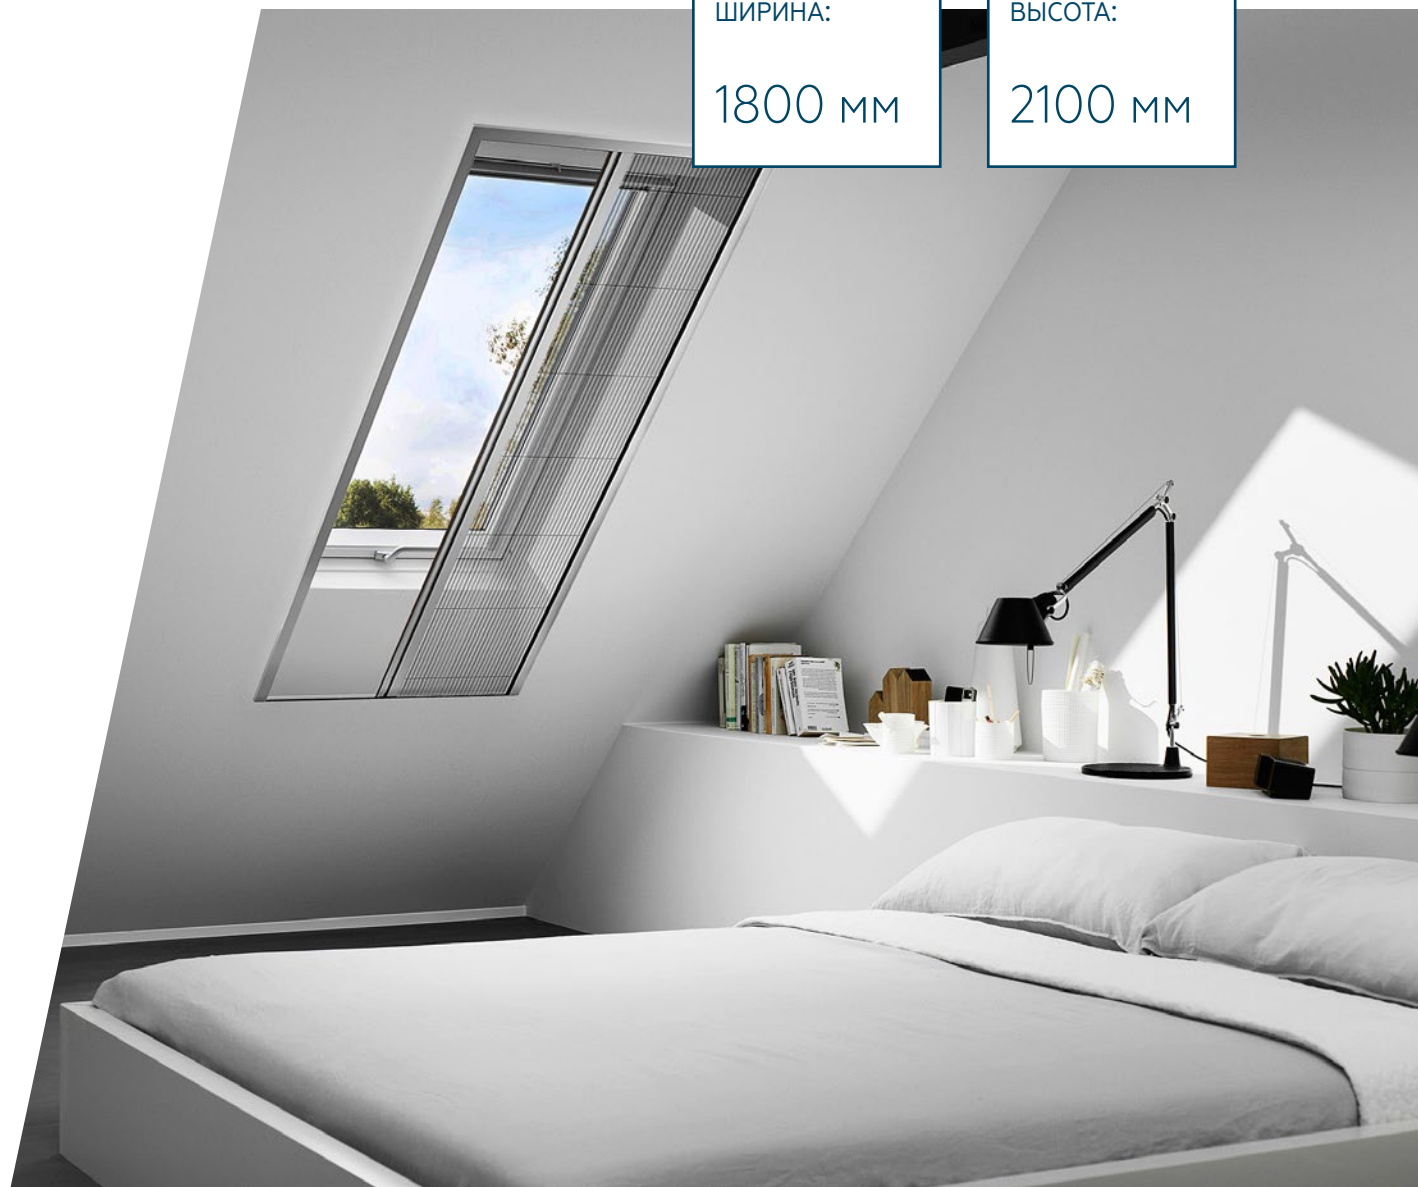

МАКСИМАЛЬНАЯ
ШИРИНА:

1800 мм

МАКСИМАЛЬНАЯ
ВЫСОТА:

2100 мм