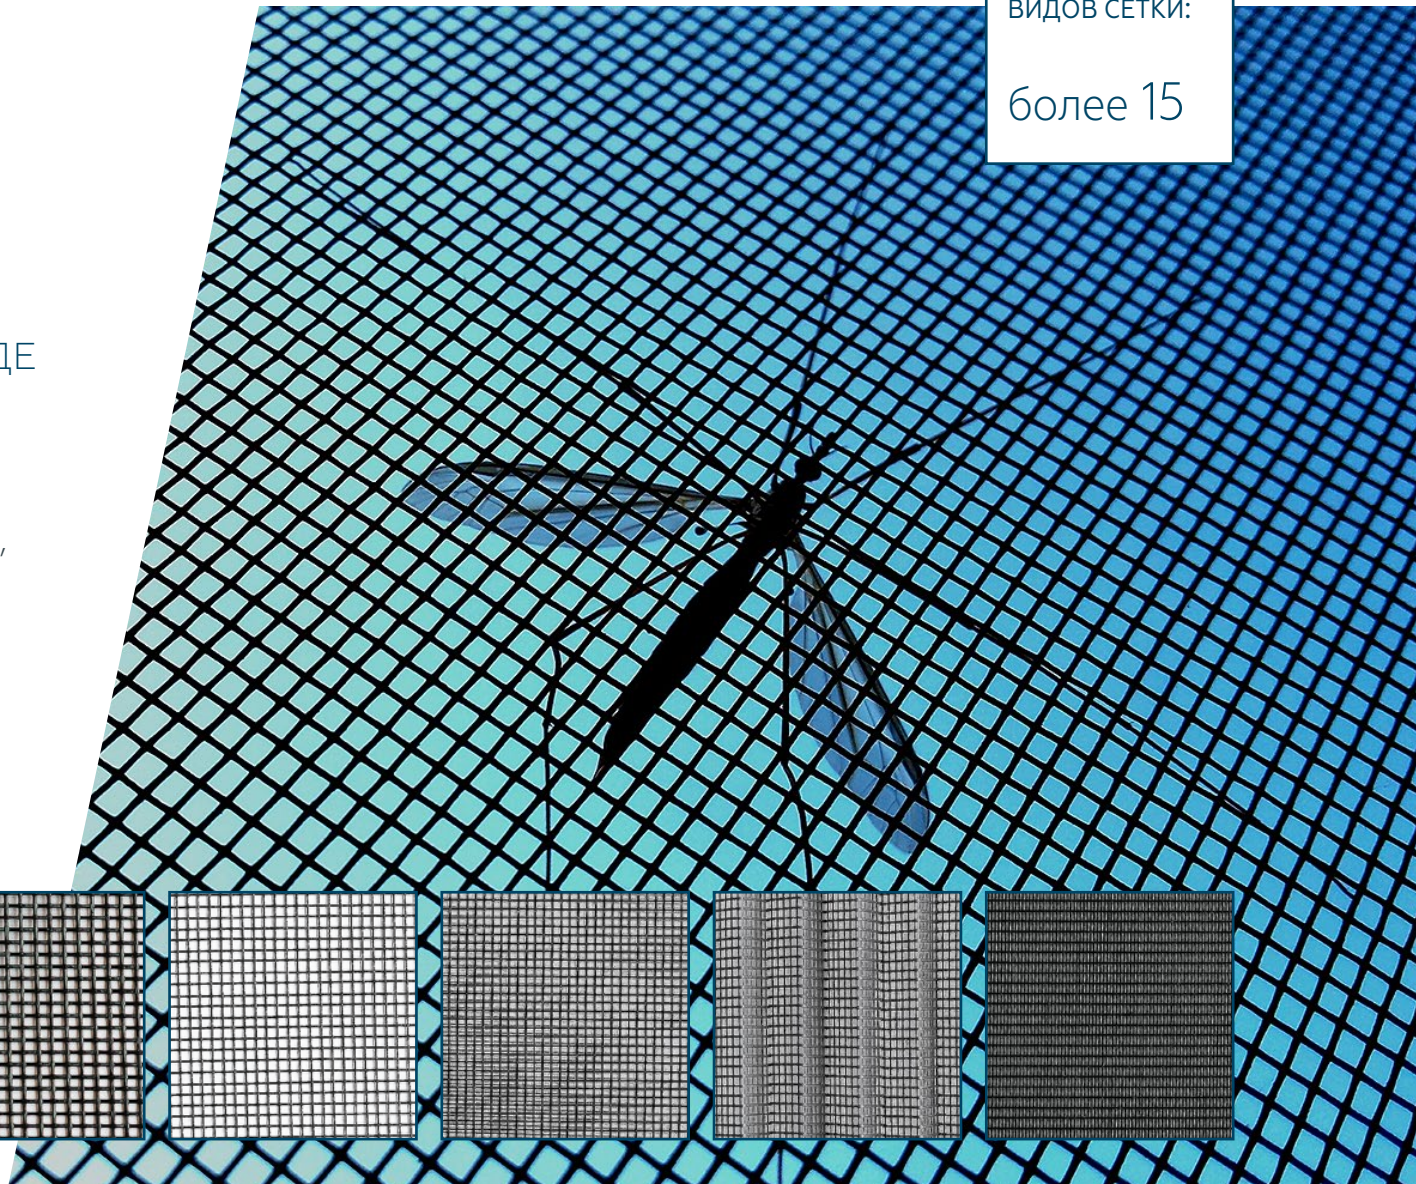

МОСКИТНЫЕ СЕТКИ

ЕЩЕ НА ШАГ БЛИЖЕ К ПРИРОДЕ

Гостиницы, резиденции, рестораны, кафе, офисы, больницы и, конечно, дома и квартиры. Широкий выбор полотен москитных сеток с легкостью решит поставленную задачу по защите помещений от насекомых, дождя и пыли.